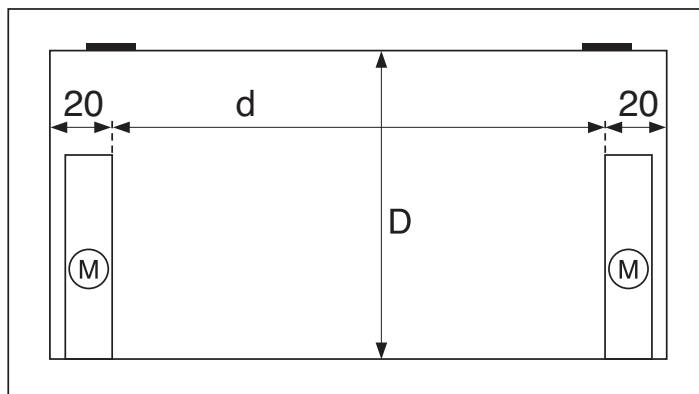

## Afmetingen

Dagmaat

- Met 1 motor (M) ↑ van 70 x 70 cm tot 100 x 130 cm (scharnieren op korte zijde)
- Met 2 motoren (M) ↑↑ van 105 x 105 cm tot 130 x 280 cm (scharnieren op lange zijde)

Vrije daktoegang

- Met 1 motor (M) ↑ : breedte – 20 cm (d)
- Met 2 motoren (M) ↑↑ : lengte – 40 cm (d)
- d x D = netto doorgangsopening