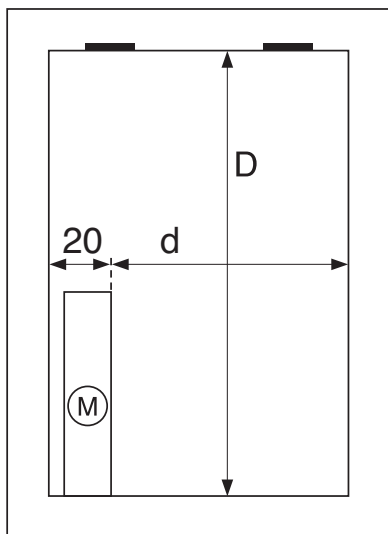

TECHNISCHE FICHE SKYLUX® ELEKTRISCHE DAKTOEGANGSKOEPEL

Omschrijving

Met de Skylux® daktoegangskoepel krijgt u vlot toegang tot uw plat dak of dakterras.
De motor wordt zijdelings in de opstand gemonteerd. Daardoor is de doorgangsopening maximaal.
Grote koepels worden uitgerust met twee motoren. De openingshoek is traploos regelbaar tot 90°.
Daardoor is de koepel geschikt voor daktoegang en ventilatie.

Standaarduitvoering

De koepel is volledig voorgemonteerd en bestaat uit deze onderdelen :

- Standaardkoepel PMMA/PMMA
- Opstand naar keuze: opstand pvc 30/20 of opstand pvc 16/00 of opstand metaal M30
- Gemonteerd pvc-raam
- Motor Skylux® met 90° afstelling (enkel ↑ of dubbel ↑↑)
- Externe steunplaat (enkel ↑ of dubbel ↑↑ met pvc-opstand 30/20 en 16/00)
- Omvormer 230 V - 24 VDC

Uitvoering buiten standaard

De Skylux® daktoegangskoepel kan ook verkregen worden met een slagvaste en doorvalveilige pantserkoepel of heatstopkoepel, een superisolerende Skylux® EP koepel of een piramidekoepel.
Prijs en levertermijn op aanvraag (zie ook tarief Skylux®).

Afmetingen

Dagmaat

- Met 1 motor (M) ↑ van 70 x 70 cm tot 100 x 130 cm (scharnieren op korte zijde)
- Met 2 motoren (M) ↑↑ van 105 x 105 cm tot 130 x 280 cm (scharnieren op lange zijde)

Vrije daktoegang

- Met 1 motor (M) ↑ : breedte – 20 cm (d)
- Met 2 motoren (M) ↑↑ : lengte – 40 cm (d)
- d x D = netto doorgangsopening

Technische gegevens motor

Spanning	24 V DC
Max. stroom	2,5 A
Openingshoek	instelbaar tot 90°
Omvormer	230 V – 24 V DC / 5 A
Dichtheidsklasse	IP 54

DEALER

CE
EN 1873